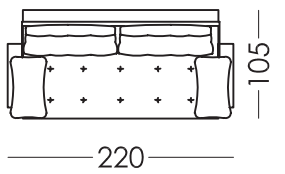

Datos técnicos · Technical information · Information technique · Technische Details

Armazón <i>Frame</i> Carcasse <i>Gestell</i>	Madera de pino, tablero y metal Frame of pinewood, MDF and metal Carcasse en bois (pin), MDF et métal Kiefernholz, Brett und Metall
Suspensión asiento <i>Seat suspension</i> Suspension assise <i>Sitzsattelgurt</i>	NEA
Suspensión respaldo <i>Back suspension</i> Suspension dossier <i>Rückenlehne Sattelgurt</i>	Metálico <i>Metallic</i> Métallique <i>Metallisch</i>
Dureza asiento <i>Seat firmness</i> Mousse d'assise <i>Sitzkissenharte</i>	Tacto medio <i>Medium touch</i> Toucher medium <i>Medium Berührung</i>
Asiento <i>Back cushions</i> Assise <i>Sitz</i>	35Kg Poliuretano + Fibra de poliéster <i>35Kg Polyurethane + Polyester fibre</i> 35Kg Polyuréthane + Fibre de polyester <i>35Kg Polyurethan + Polyesterfaser</i>
Respaldo <i>Back cushions</i> Dossier <i>Rückenlehne</i>	Fibersilk
Cojines sueltos <i>Loose cushions</i> Coussin d'ornement <i>Dekokissen</i>	Fibersilk
Desenfundable <i>Removable cover</i> Parties déhoussables <i>Abnehmbare Teile</i>	Respaldo y cojines <i>Back and scatters</i> Dossier et coussins <i>Rückenlehne und Kissen</i>
Embalaje <i>Packaging</i> Emballage <i>Verpackung</i>	
Colchón <i>Mattress</i> Matelas <i>Matratze</i>	14 18cm

Medidas · Measures · Dimensions · Maße

Ancho <i>Width</i> Largeur <i>Breite</i>	194 - 204 - 220 - 230cm
Alto <i>Height</i> Hauteur <i>Höhe</i>	104cm
Fondo <i>Depth</i> Profondeur <i>Tiefe</i>	95cm
Altura asiento <i>Seat height</i> Hauteur assise <i>Sitzhöhe</i>	46cm
Altura brazo <i>Arm height</i> Hauteur accoudoir <i>Armlehnehöhe</i>	68cm
Altura respaldo <i>Back height</i> Hauteur dossier <i>Rückenlehnehöhe</i>	55cm
Fondo abierto <i>Depth open</i> Profondeur ouverte <i>Tiefe wenn offen</i>	140cm
Peso <i>Weight</i> Poids <i>Gewicht</i>	
Volumen <i>Volume</i> Volume <i>Band</i>	
Metrage <i>Metrage</i> Métrage <i>Footage</i>	

4

4B

3

3B

4BR

3BR