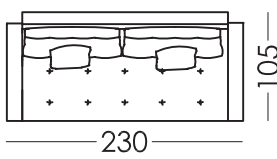

Datos técnicos · Technical information · Information technique · Technische Details

Armazón <i>Frame</i> Carcasse <i>Gestell</i>	Madera de pino, tablero y metal Frame of pinewood, MDF and metal Carcasse en bois (pin), MDF et métal Kiefernholz, Brett und Metall
Suspensión asiento <i>Seat suspension</i> Suspension assise <i>Sitzsattelgurt</i>	NEA
Suspensión respaldo <i>Back suspension</i> Suspension dossier <i>Rückenlehne Sattelgurt</i>	Metálico <i>Metallic</i> Métallique <i>Metallisch</i>
Dureza asiento <i>Seat firmness</i> Mousse d'assise <i>Sitzkissenharte</i>	Tacto medio <i>Medium touch</i> Toucher medium <i>Medium Berührung</i>
Asiento <i>Back cushions</i> Assise <i>Sitz</i>	35Kg Poliuretano + Fibra de poliéster <i>35Kg Polyurethane + Polyester fibre</i> 35Kg Polyuréthane + Fibre de polyester <i>35Kg Polyurethan + Polyesterfaser</i>
Respaldo <i>Back cushions</i> Dossier <i>Rückenlehne</i>	Fibersilk
Cojines sueltos <i>Loose cushions</i> Coussin d'ornement <i>Dekokissen</i>	Fibersilk
Desenfundable <i>Removable cover</i> Parties déhoussables <i>Abnehmbare Teile</i>	Respaldo y cojines <i>Back and scatters</i> Dossier et coussins <i>Rückenlehne und Kissen</i>
Embalaje <i>Packaging</i> Emballage <i>Verpackung</i>	
Colchón <i>Mattress</i> Matelas <i>Matratze</i>	14 18cm

Medidas · Measures · Dimensions · Maße

Ancho <i>Width</i> Largeur <i>Breite</i>	194 - 204 - 220 - 230cm
Alto <i>Height</i> Hauteur <i>Höhe</i>	104cm
Fondo <i>Depth</i> Profondeur <i>Tiefe</i>	95cm
Altura asiento <i>Seat height</i> Hauteur assise <i>Sitzhöhe</i>	46cm
Altura brazo <i>Arm height</i> Hauteur accoudoir <i>Armlehnehöhe</i>	68cm
Altura respaldo <i>Back height</i> Hauteur dossier <i>Rückenlehnehöhe</i>	55cm
Fondo abierto <i>Depth open</i> Profondeur ouverte <i>Tiefe wenn offen</i>	140cm
Peso <i>Weight</i> Poids <i>Gewicht</i>	
Volumen <i>Volume</i> Volume <i>Band</i>	
Metrage <i>Metrage</i> Métrage <i>Footage</i>	

4

4B

3

3B

4BR

3BR