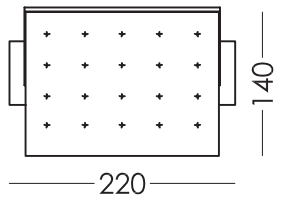

Datos técnicos · Technical information · Information technique · Technische Details

Armazón <i>Frame</i> Carcasse <i>Gestell</i>	Madera de pino, tablero y metal Frame of pinewood, MDF and metal Carcasse en bois (pin), MDF et métal Kiefernholz, Brett und Metall
Suspensión asiento <i>Seat suspension</i> Suspension assise <i>Sitzsattelgurt</i>	NEA
Suspensión respaldo <i>Back suspension</i> Suspension dossier <i>Rückenlehne Sattelgurt</i>	Metálico <i>Metallic</i> Métallique <i>Metallisch</i>
Dureza asiento <i>Seat firmness</i> Mousse d'assise <i>Sitzkissenharte</i>	Tacto medio <i>Medium touch</i> Toucher medium <i>Medium Berührung</i>
Asiento <i>Back cushions</i> Assise <i>Sitz</i>	35Kg Poliuretano + Fibra de poliéster <i>35Kg Polyurethane + Polyester fibre</i> 35Kg Polyuréthane + Fibre de polyester <i>35Kg Polyurethan + Polyesterfaser</i>
Respaldo <i>Back cushions</i> Dossier <i>Rückenlehne</i>	Fibersilk
Cojines sueltos <i>Loose cushions</i> Coussin d'ornement <i>Dekokissen</i>	Fibersilk
Desenfundable <i>Removable cover</i> Parties déhoussables <i>Abnehmbare Teile</i>	Respaldo y cojines <i>Back and scatters</i> Dossier et coussins <i>Rückenlehne und Kissen</i>
Embalaje <i>Packaging</i> Emballage <i>Verpackung</i>	
Colchón <i>Mattress</i> Matelas <i>Matratze</i>	14 18cm

Medidas · Measures · Dimensions · Maße

Ancho <i>Width</i> Largeur <i>Breite</i>	194 - 204 - 220 - 230cm
Alto <i>Height</i> Hauteur <i>Höhe</i>	104cm
Fondo <i>Depth</i> Profondeur <i>Tiefe</i>	95cm
Altura asiento <i>Seat height</i> Hauteur assise <i>Sitzhöhe</i>	46cm
Altura brazo <i>Arm height</i> Hauteur accoudoir <i>Armlehnehöhe</i>	68cm
Altura respaldo <i>Back height</i> Hauteur dossier <i>Rückenlehnehöhe</i>	55cm
Fondo abierto <i>Depth open</i> Profondeur ouverte <i>Tiefe wenn offen</i>	140cm
Peso <i>Weight</i> Poids <i>Gewicht</i>	
Volumen <i>Volume</i> Volume <i>Band</i>	
Metrage <i>Metrage</i> Métrage <i>Footage</i>	

4

4B

3

3B

4BR

3BR